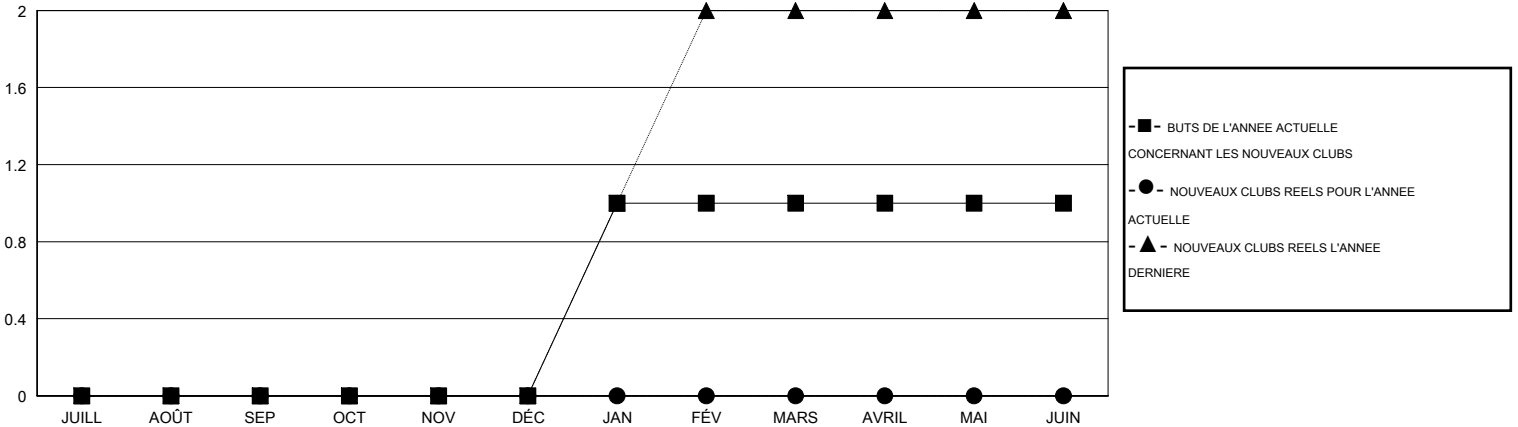

MONTHLY MEMBERSHIP PROGRESS REPORT

District 63

Results as of: 7/31/2019

GMT:

LIEU FRENCH GUIANA

RC EME

Clubs				Membres			
RESULTATS POUR 2019-2020				RESULTATS POUR 2019-2020			
TRIMESTRE	BUT CONCERNANT LES NOUVEAUX CLUBS	NOUVEAUX CLUBS	CLUBS ANNULÉS	TRIMESTRE	OBJECTIF DE CROISSANCE NETTE DE L'EFFECTIF	CROISSANCE ACTUELLE DE L'EFFECTIF	TOTAL DES MEMBRES RADIES (y compris les transferts)
JUILL/AOÛT/SEP	0	0	0	JUILL/AOÛT/SEP	5	4	5
OCT/NOV/DÉC	0	0	0	OCT/NOV/DÉC	25	0	0
JAN/FÉV/MARS	1	0	0	JAN/FÉV/MARS	25	0	0
AVRIL/MAI/JUIN	0	0	0	AVRIL/MAI/JUIN	18	0	0

BUTS ET NOUVEAUX CLUBS REELS - CUMULATIF