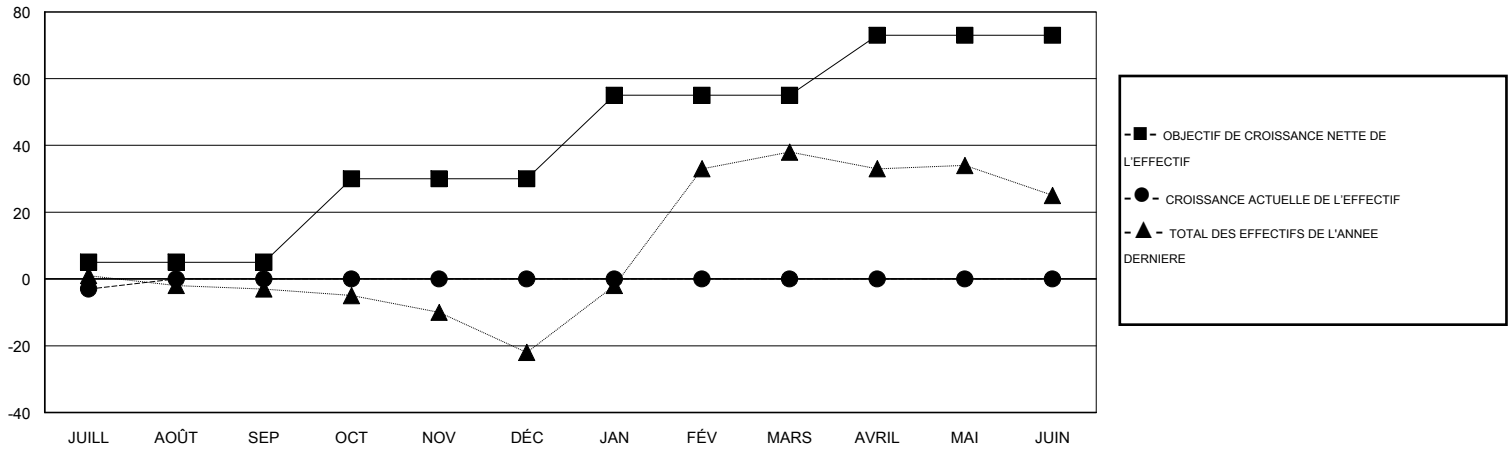

BUTS ET MEMBRES REELS - CUMULATIF

CLUBS RADIES: 0	1 CLUBS OF 36 ONT AJOUTE 1 OU PLUSIEURS NOUVEAUX MEMBRES	DISTRIBUTION PAR SEXE
		HOMME 314 (48.23%)
		FEMME 337 (51.77%)
MEMBRES RADIES	CLIQUEZ ICI POUR LES INFORMATIONS CUMULATIVES SUR LES EFFECTIFS	NOMBRE TOTAL DE MEMBRES D'UNITÉS FAMILIALES 9
DECEDE 0		MEMBRES DE FAMILLE QUI RÈGENT LA MOITIÉ DES COTISATIONS 5
CLUB ANNULÉ 0		
AUTRE 5		
TOTAL 5